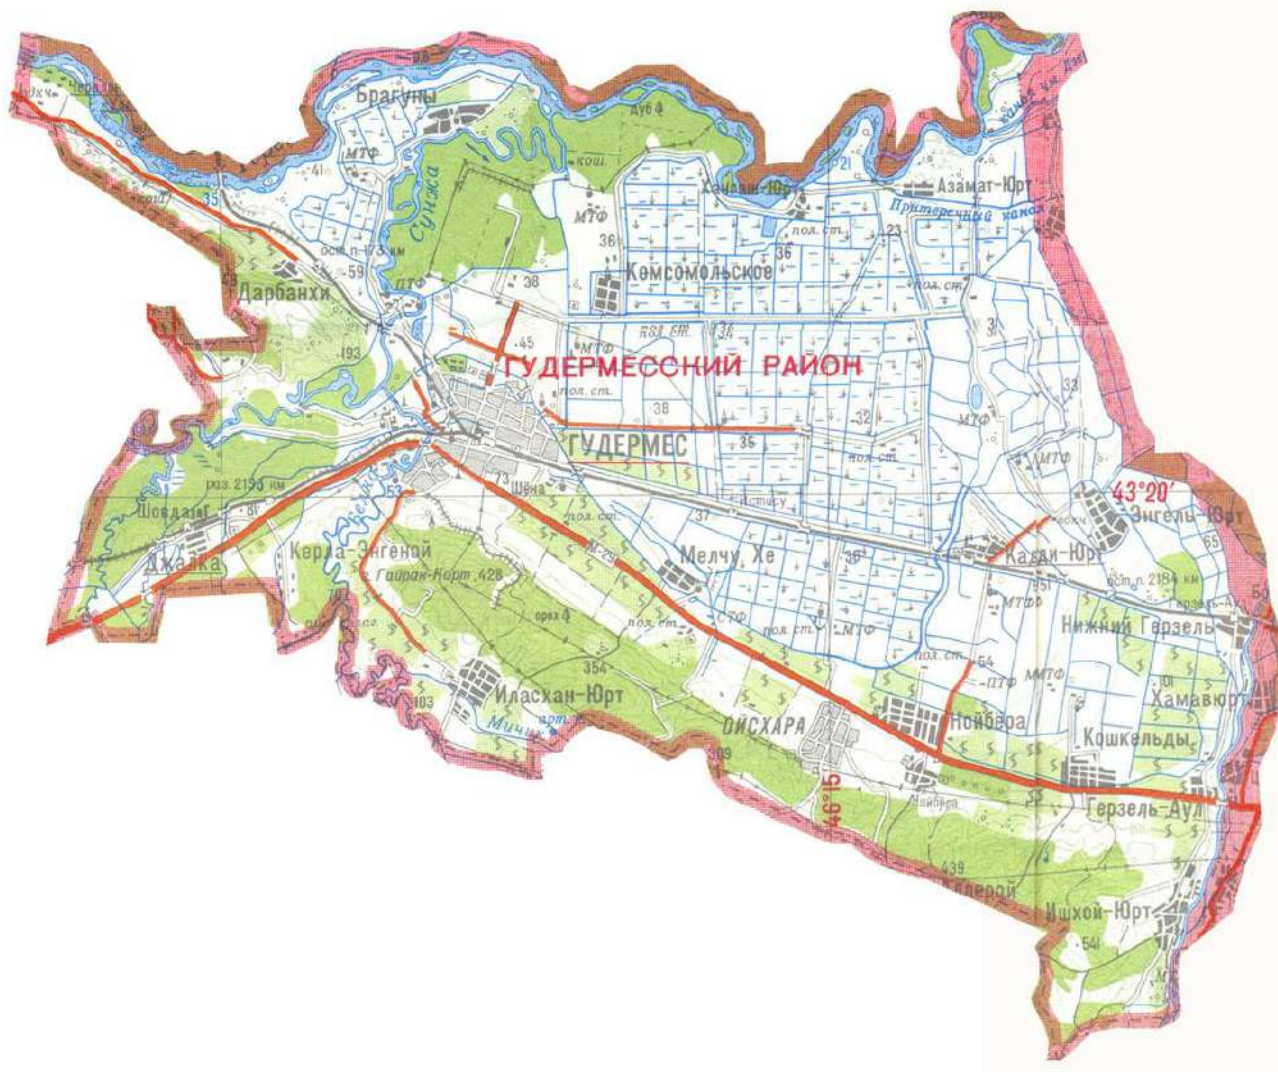

Климатические условия

Климат района сухой, лето продолжительное и жаркое. Зима короткая и теплая. Снеговой покров неустойчив и не превышает 10 - 15 см. Весна начинается с первой половины марта. Осень сухая, теплая. Климатические условия благоприятны для выращивания теплолюбивых культур: риса, кукурузы, винограда и др.

2. ОРГАНЫ МЕСТНОГО САМОУПРАВЛЕНИЯ

Структуру органов местного самоуправления Гудермесского муниципального района составляют:

1. Глава района – председатель Совета депутатов Гудермесского муниципального района
2. Совет депутатов Гудермесского муниципального района – представительный орган муниципального района,
3. Администрация Гудермесского муниципального района – исполнительно - распорядительный орган муниципального района,
4. Ревизионная комиссия Гудермесского муниципального района.