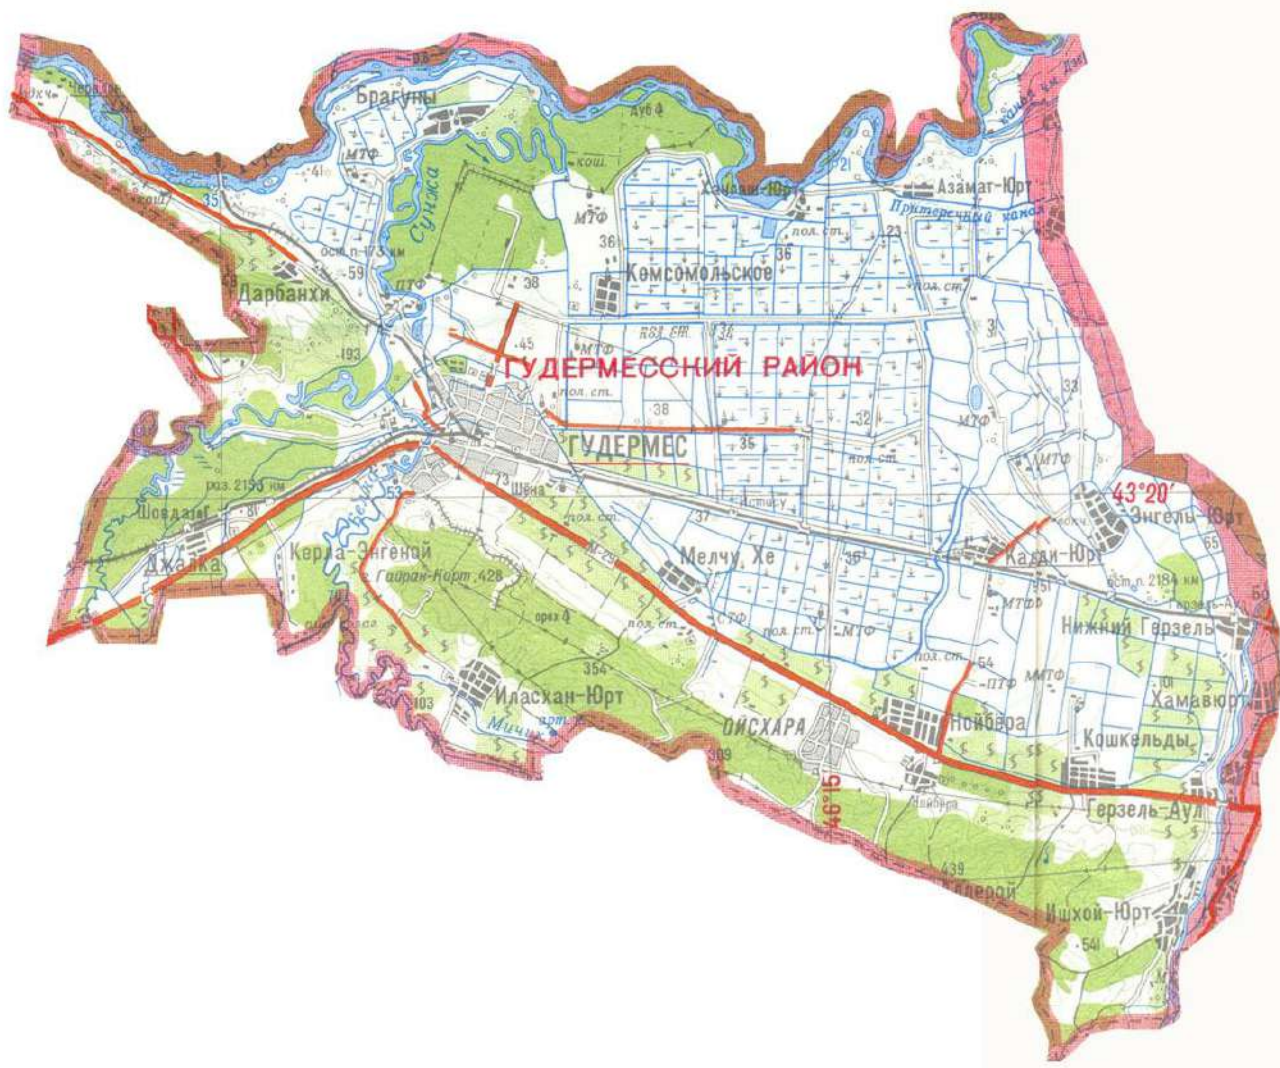

Район располагает залежами гравийно-песчаной смеси, пригодной для нижних слоев автодорог.

В Гудермесском районе имеются скважины геотермальных вод для развития курортно-лечебных санаториев.

Климатические условия

Климат района сухой, лето продолжительное и жаркое. Зима короткая и теплая. Снеговой покров неустойчив и не превышает 10 - 15 см. Весна начинается с первой половины марта. Осень сухая, теплая. Климатические условия благоприятны для выращивания теплолюбивых культур: риса, кукурузы, винограда и др.